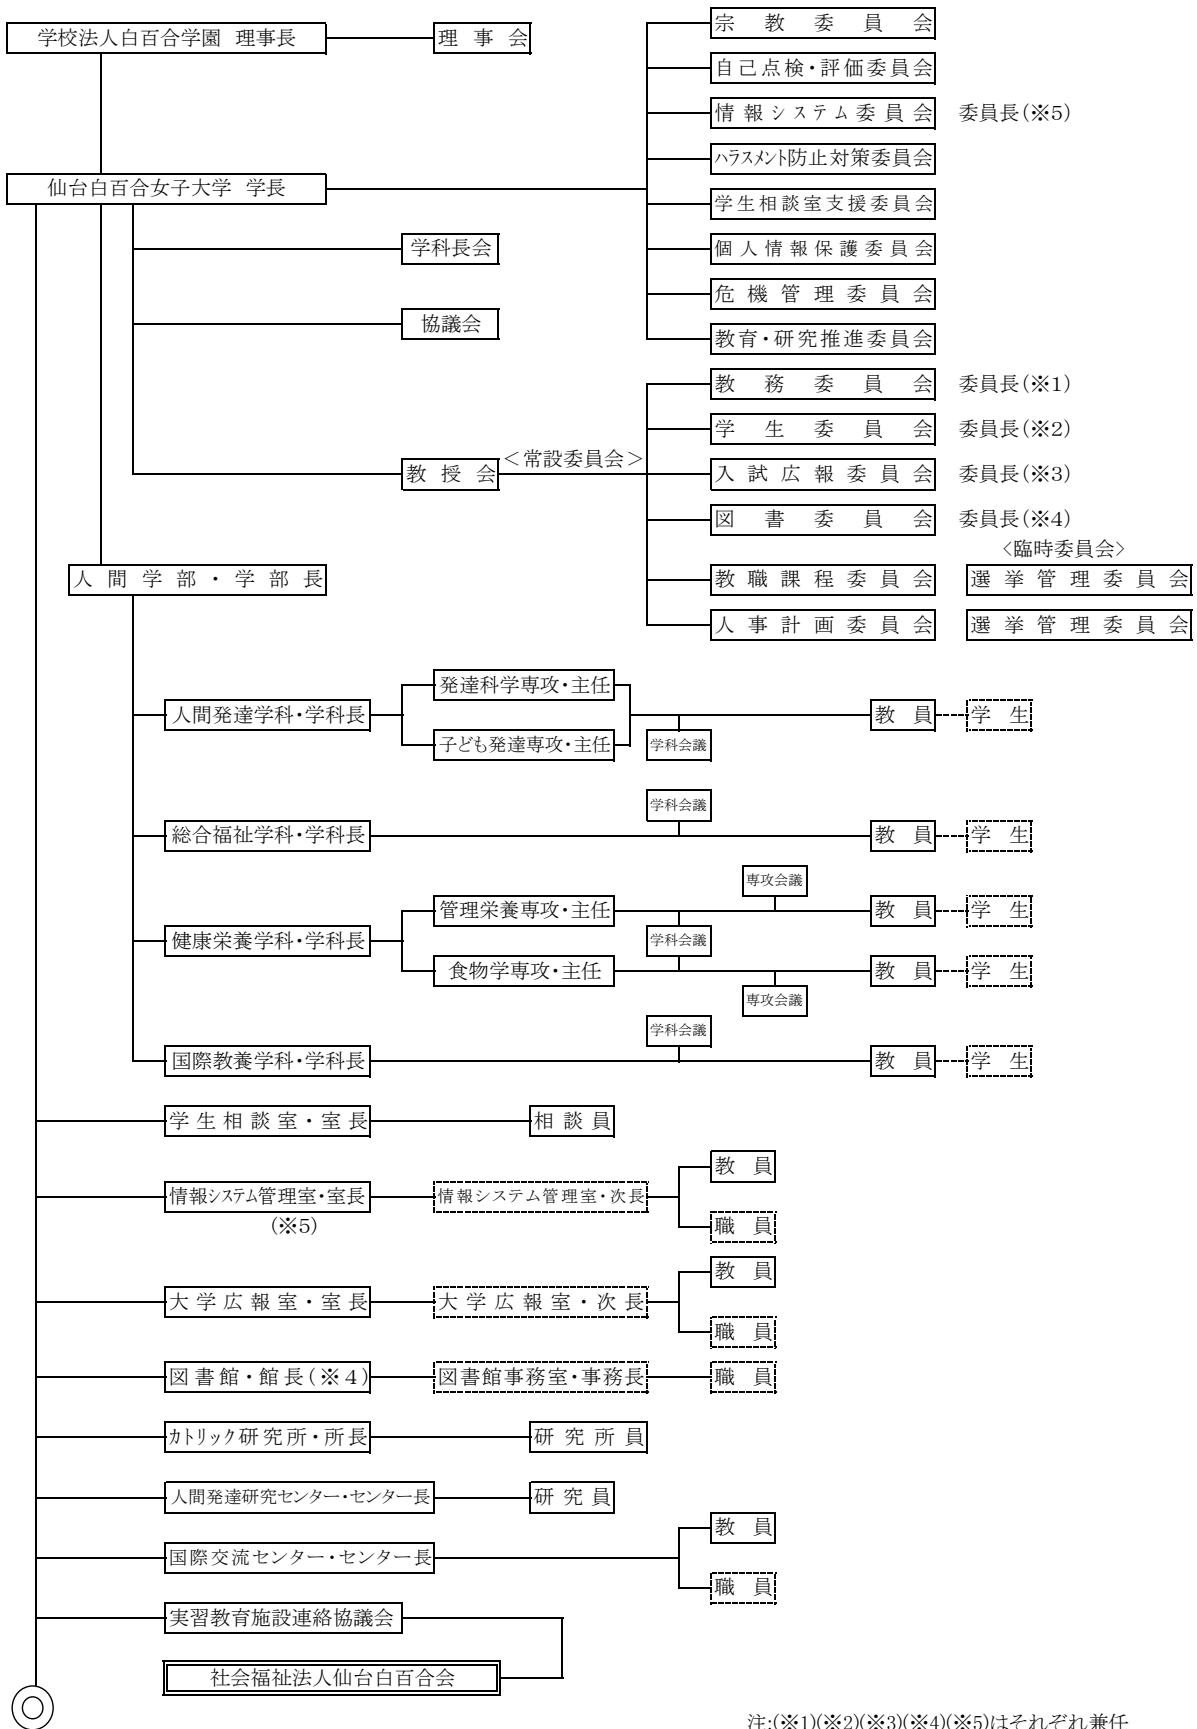

2011年度
 仙台白百合女子大学運営組織図

注:※1)※2)※3)※4)※5)はそれぞれ兼任

注:(※1)(※2)(※3)(※4)(※5)はそれぞれ兼任