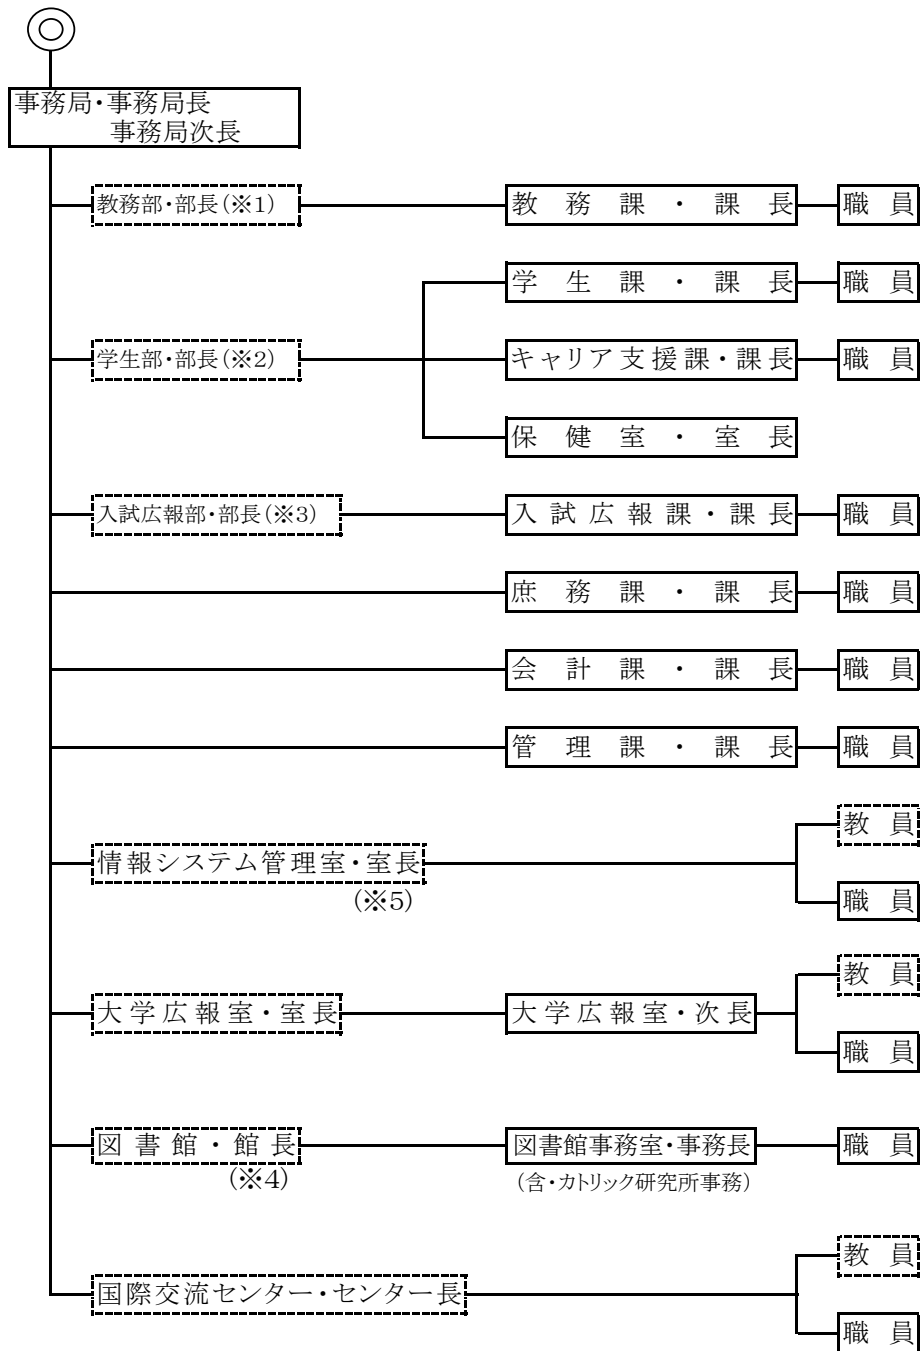

2011年度
 仙台白百合女子大学運営組織図

注:※1)※2)※3)※4)※5)はそれぞれ兼任

注:(※1)(※2)(※3)(※4)(※5)はそれぞれ兼任